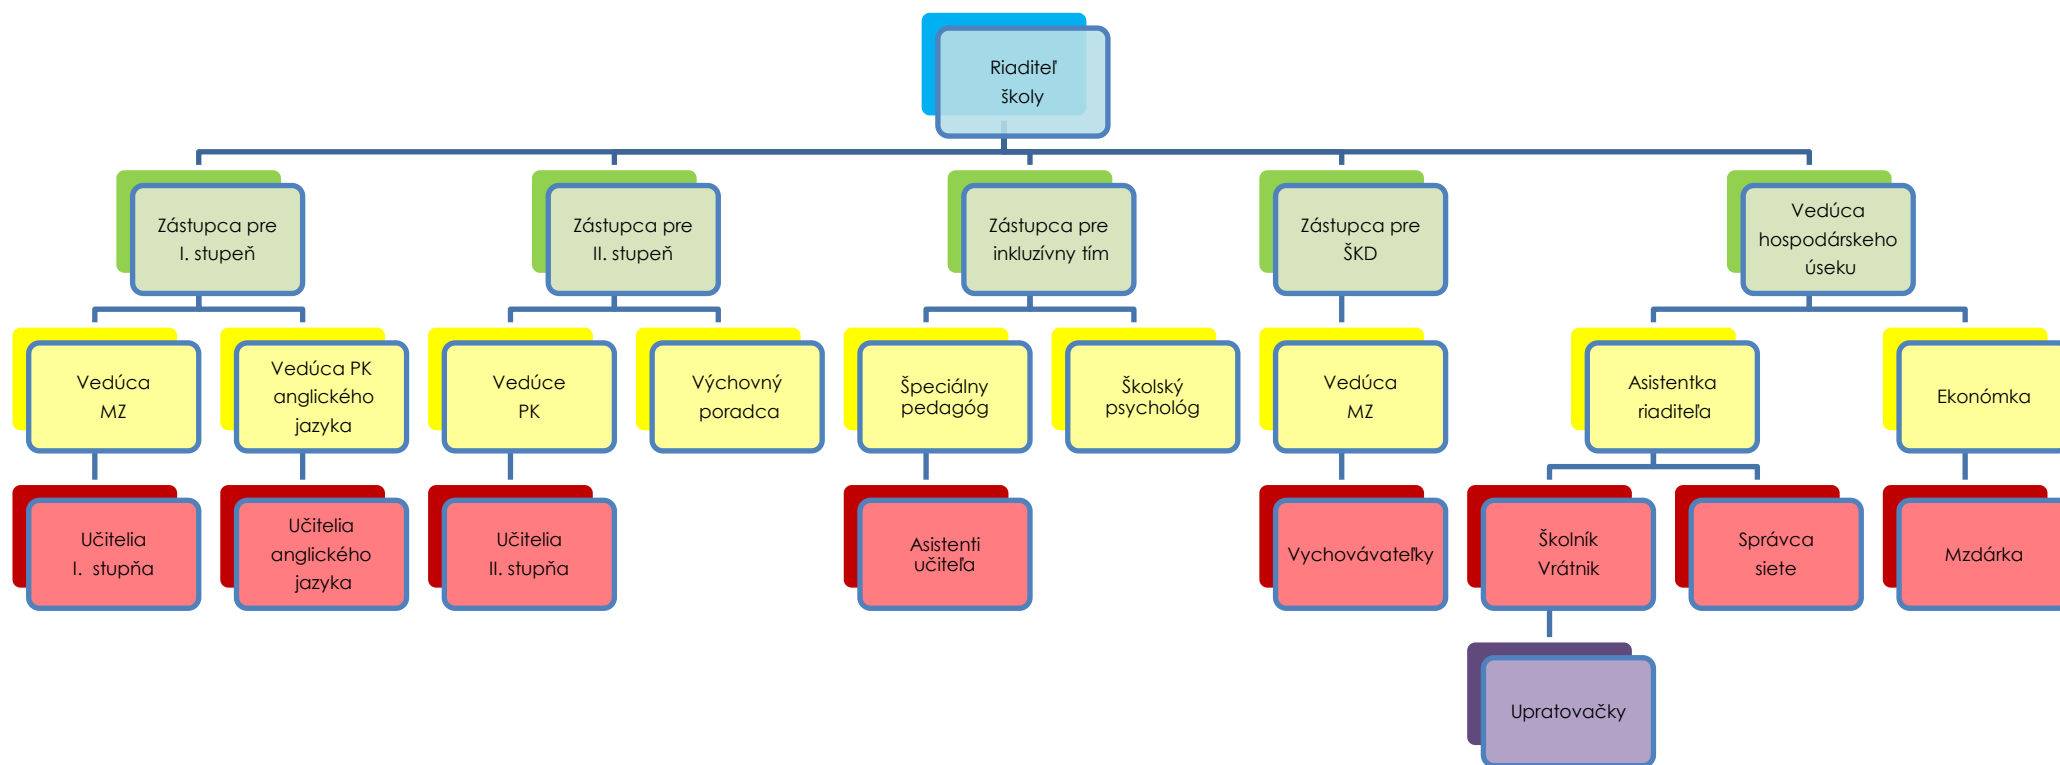

Základná škola Pavla Marceľo, Drieňová 16, 821 03 Bratislava

ORGANIZAČNÁ SCHÉMA

Táto organizačná schéma je platná od 28.08.2023
Bratislava

Mgr. Gabriel Kalna v.r., riaditeľ školy